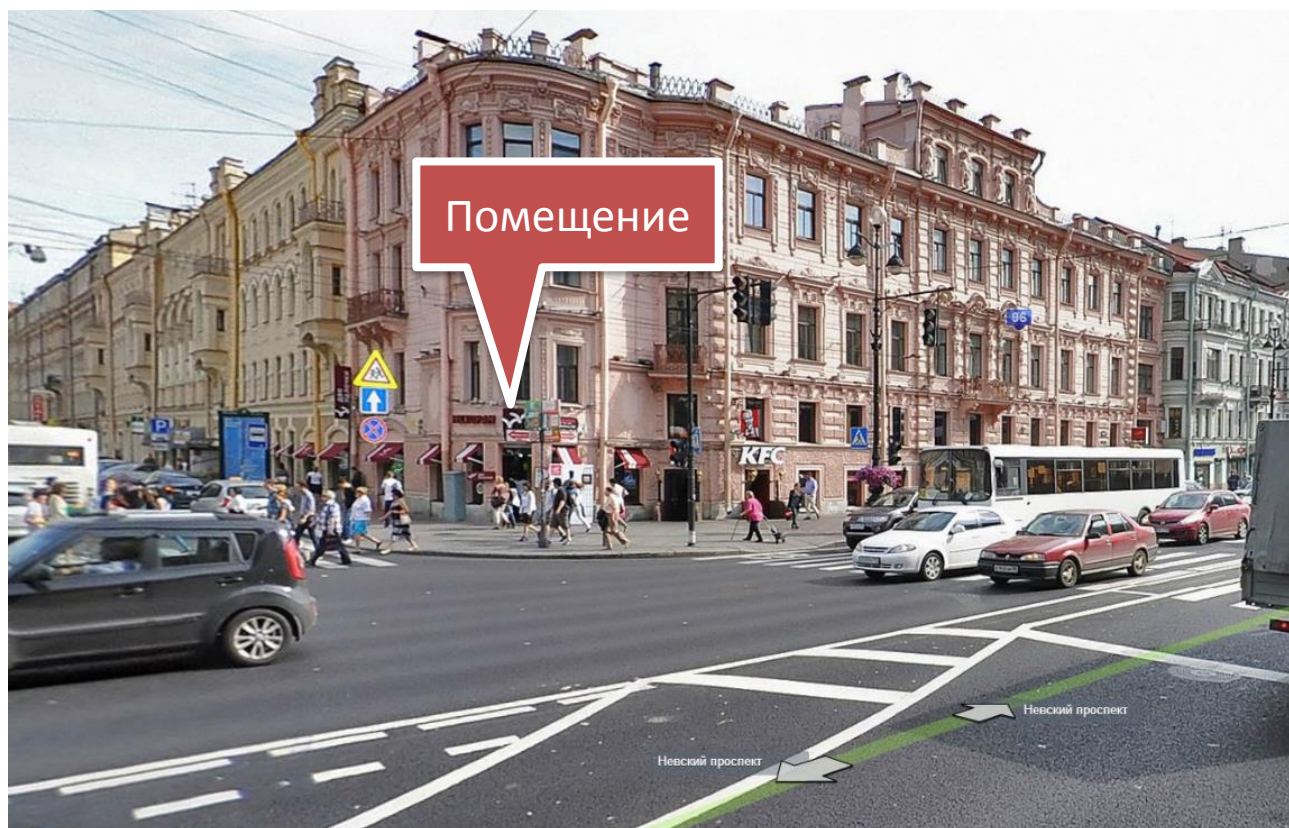

Расположение на карте: