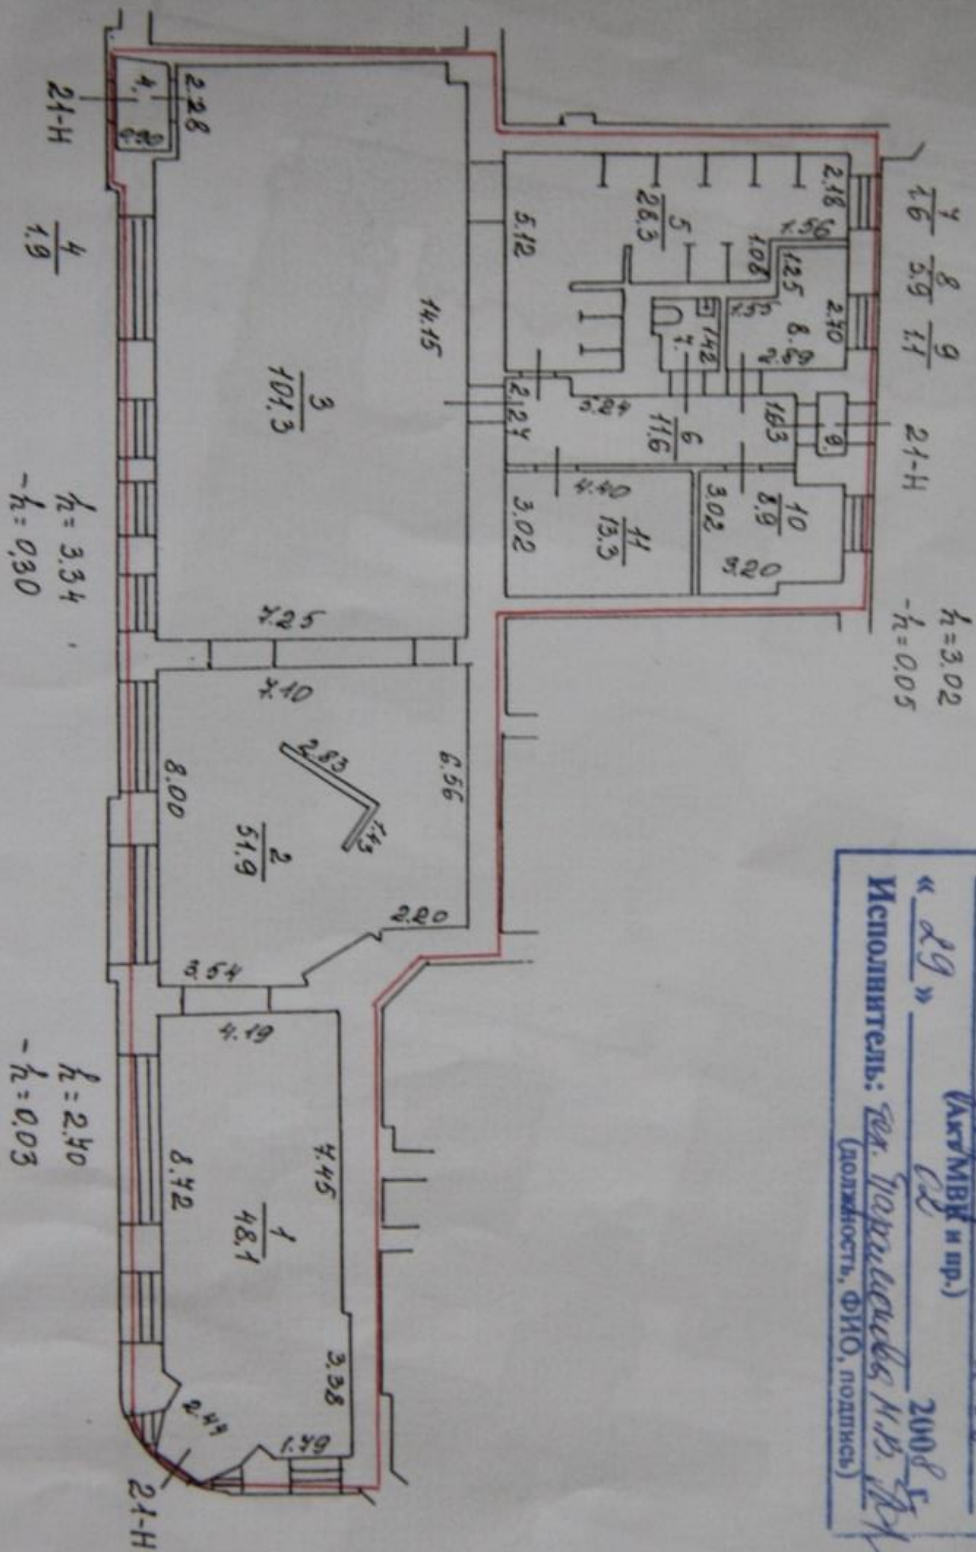

# **Аренда помещения от собственника! г. Санкт-Петербург ,Невский проспект,д.96**

**в непосредственной близости от ст. м. «Маяковская»**

**Общая площадь: 274 кв. м.**

**Этажность : 1 этаж**

**Электрическая мощность : 70кВт.**

# Планировка помещения:

№ пом. (части): 21-Н  
 Основание: утвержденная перепланировка  
 №15 МВК (акт МВК и пр.)  
 « 29 » 2008 г.  
 Исполнитель: ген. директор М.В. [подпись]  
 (должность, ФИО, подпись)